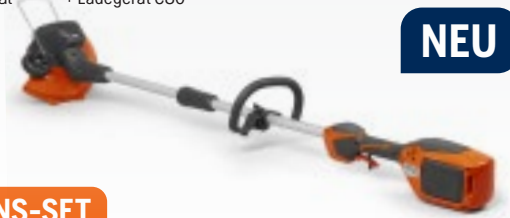

GRATIS ZUGABE

Beim Kauf eines auf dieser Seite abgebildeten Produkte erhalten Sie ein Paar Handschuhe Functional Light Gr. 10 im Wert von € 19,99 **kostenlos** dazu.

AKTIONS-SET

AKKU-TRIMMER 110iL

Einfach zu bedienender Akku-Trimmer für den Einsatz in kleineren Gärten. Dank drehbarem Trimmerkopf ideal zum Trimmen von Rasenkanten geeignet. Der teilbare Schaft erleichtert Transport und Lagerung. Trimmerkopf mit automatischem Fadennachschub und Doppelfaden. Inklusive Pflanzenschutzbügel.

Akkutyp: 36 V Li-Ion, Motortyp: 2-Bürsten Motor
Gewicht: 3,1 kg (exkl. Akku)

73,4 dB(A)*, 92 dB(A)**, 1,36/1,05 m/s²***

€ 149,-/€ 229,-

exkl. Akku + Ladegerät   inkl. Akku BLi10 + Ladegerät C80

NEU

AKTIONS-SET

AKKU-TRIMMER 115iL

Leichter, anwenderfreundlicher, teleskopierbarer Akku-Trimmer für den privaten Gebrauch. Hervorragend zum Trimmen von Rasenkanten geeignet. Halbautomatischer Trimmerkopf mit Doppelfaden. Inklusive Pflanzenschutzbügel.

Akkutyp: 36 V Li-Ion, Motortyp: bürstenlos, Gesamtlänge: 123 – 175 cm,
Gewicht: 3,45 kg (exkl. Akku)

77 dB(A)*, 91 dB(A)**, 4,2/1,9 m/s²***

€ 209,-/€ 289,-/€ 339,-

exkl. Akku + Ladegerät   inkl. Akku BLi10 + Ladegerät QC80   inkl. Akku BLi20 + Ladegerät QC80